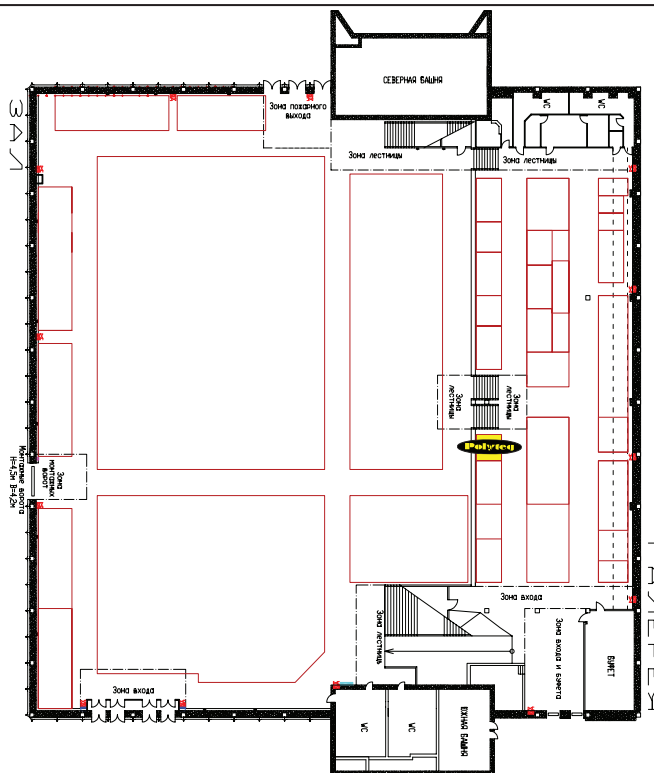

МЕТАЛЛООБРАБОТКА - 2017 ПАВИЛЬОН №3

ПАВИЛЬОН №3, СТЕНД 3Н50 МЕЖДУНАРОДНЫЙ ТЕХНОЛОГИЧЕСКИЙ ЦЕНТР «ПОЛИТЕГ-МЕТ»

«Выставочная»
ЗАПАДНЫЙ ВХОД

ПРОЕЗД:

Станция метро «Выставочная», первый вагон от центра (50 м. от Западного входа ЦВК «Экспоцентр»)